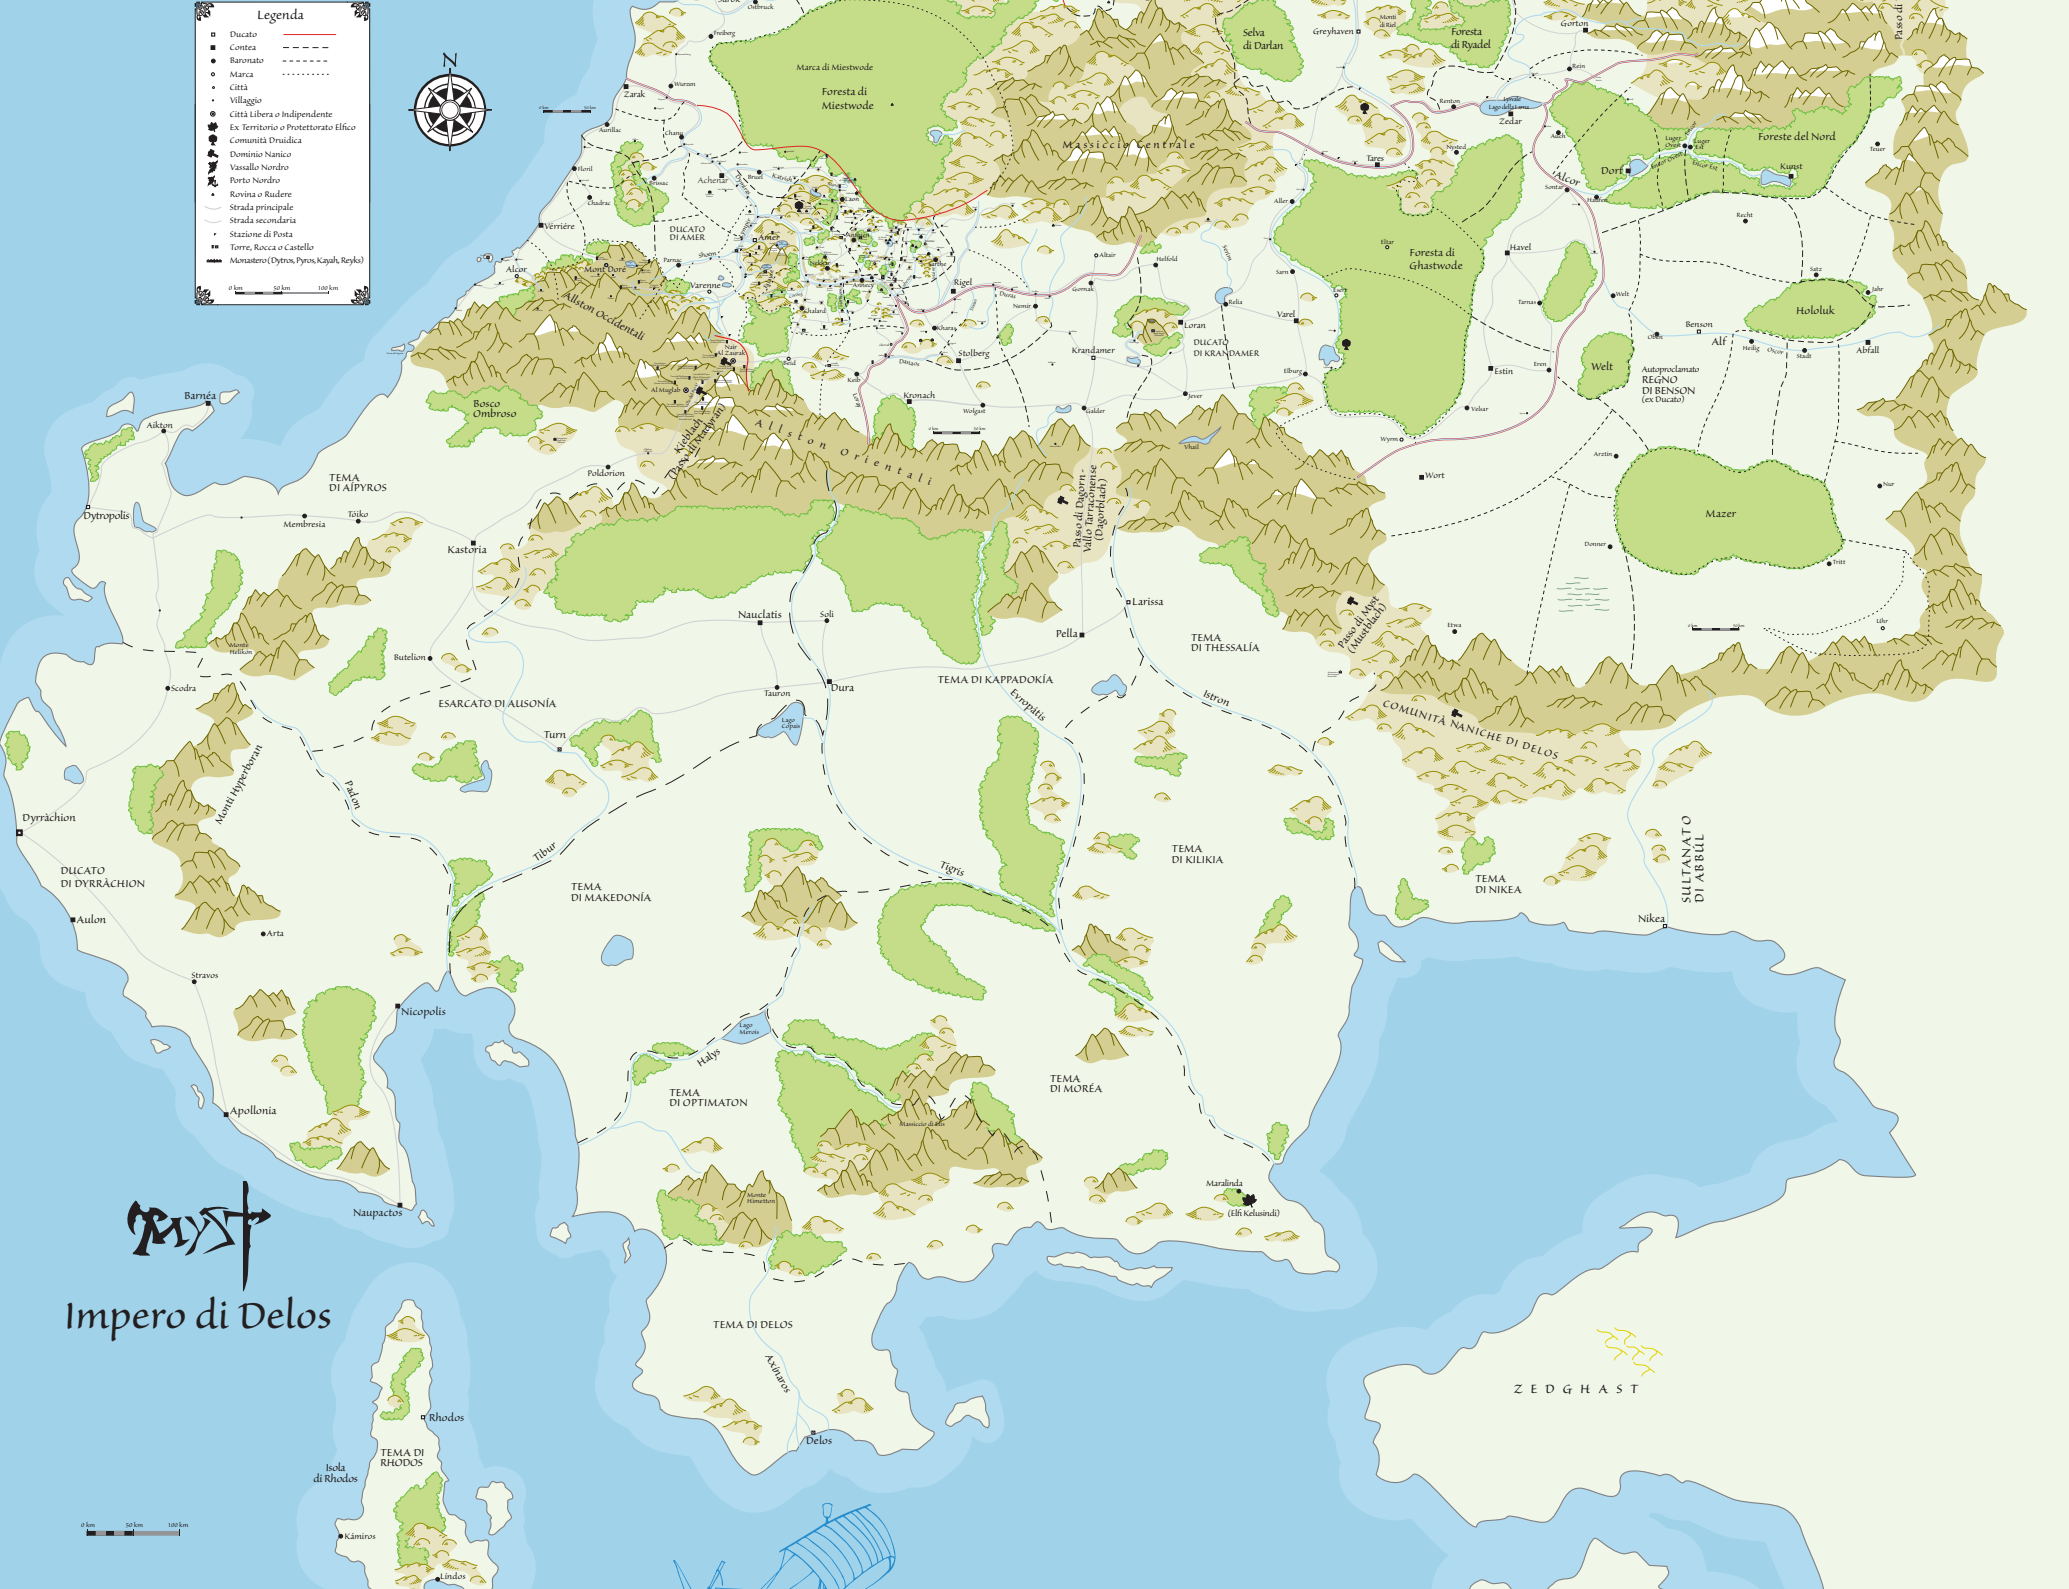

# Repubblica Elfica di Lankbow e Regno dei Nordri

## Arcipelago di Ilsanora

Legenda	
○	Marca
●	Villaggio
■	Clan su territorio del Granducato
⚓	Vassallo Nordro
⚓	Porto Nordro
⚓	Torre - Fortificazione
⚓	Monastero
⚓	Cerchi di Monoliti
—	Strada
⚓	Rovina o Rudere
⚓	Resti di Fortificazioni

## Granducato di Greyhaven

Legenda	
□	Ducato
□	Contea
□	Baronato
□	Marca
□	Città
●	Villaggio
□	Città Libera o Indipendente
□	Ex Territorio o Protettorato Elfico
□	Comunità Druidica
□	Domínio Nanico
⚓	Vassallo Nordro
⚓	Porto Nordro
⚓	Rovina o Rudere
—	Strada principale
—	Strada secondaria
⚓	Stazione di Posta
⚓	Torre, Rocca o Castello
⚓	Masserotte (Dyros, Pynos, Kayas, Reyka)

## Impero di Delos

0 km 50 km 100 km

ZEDGHAST