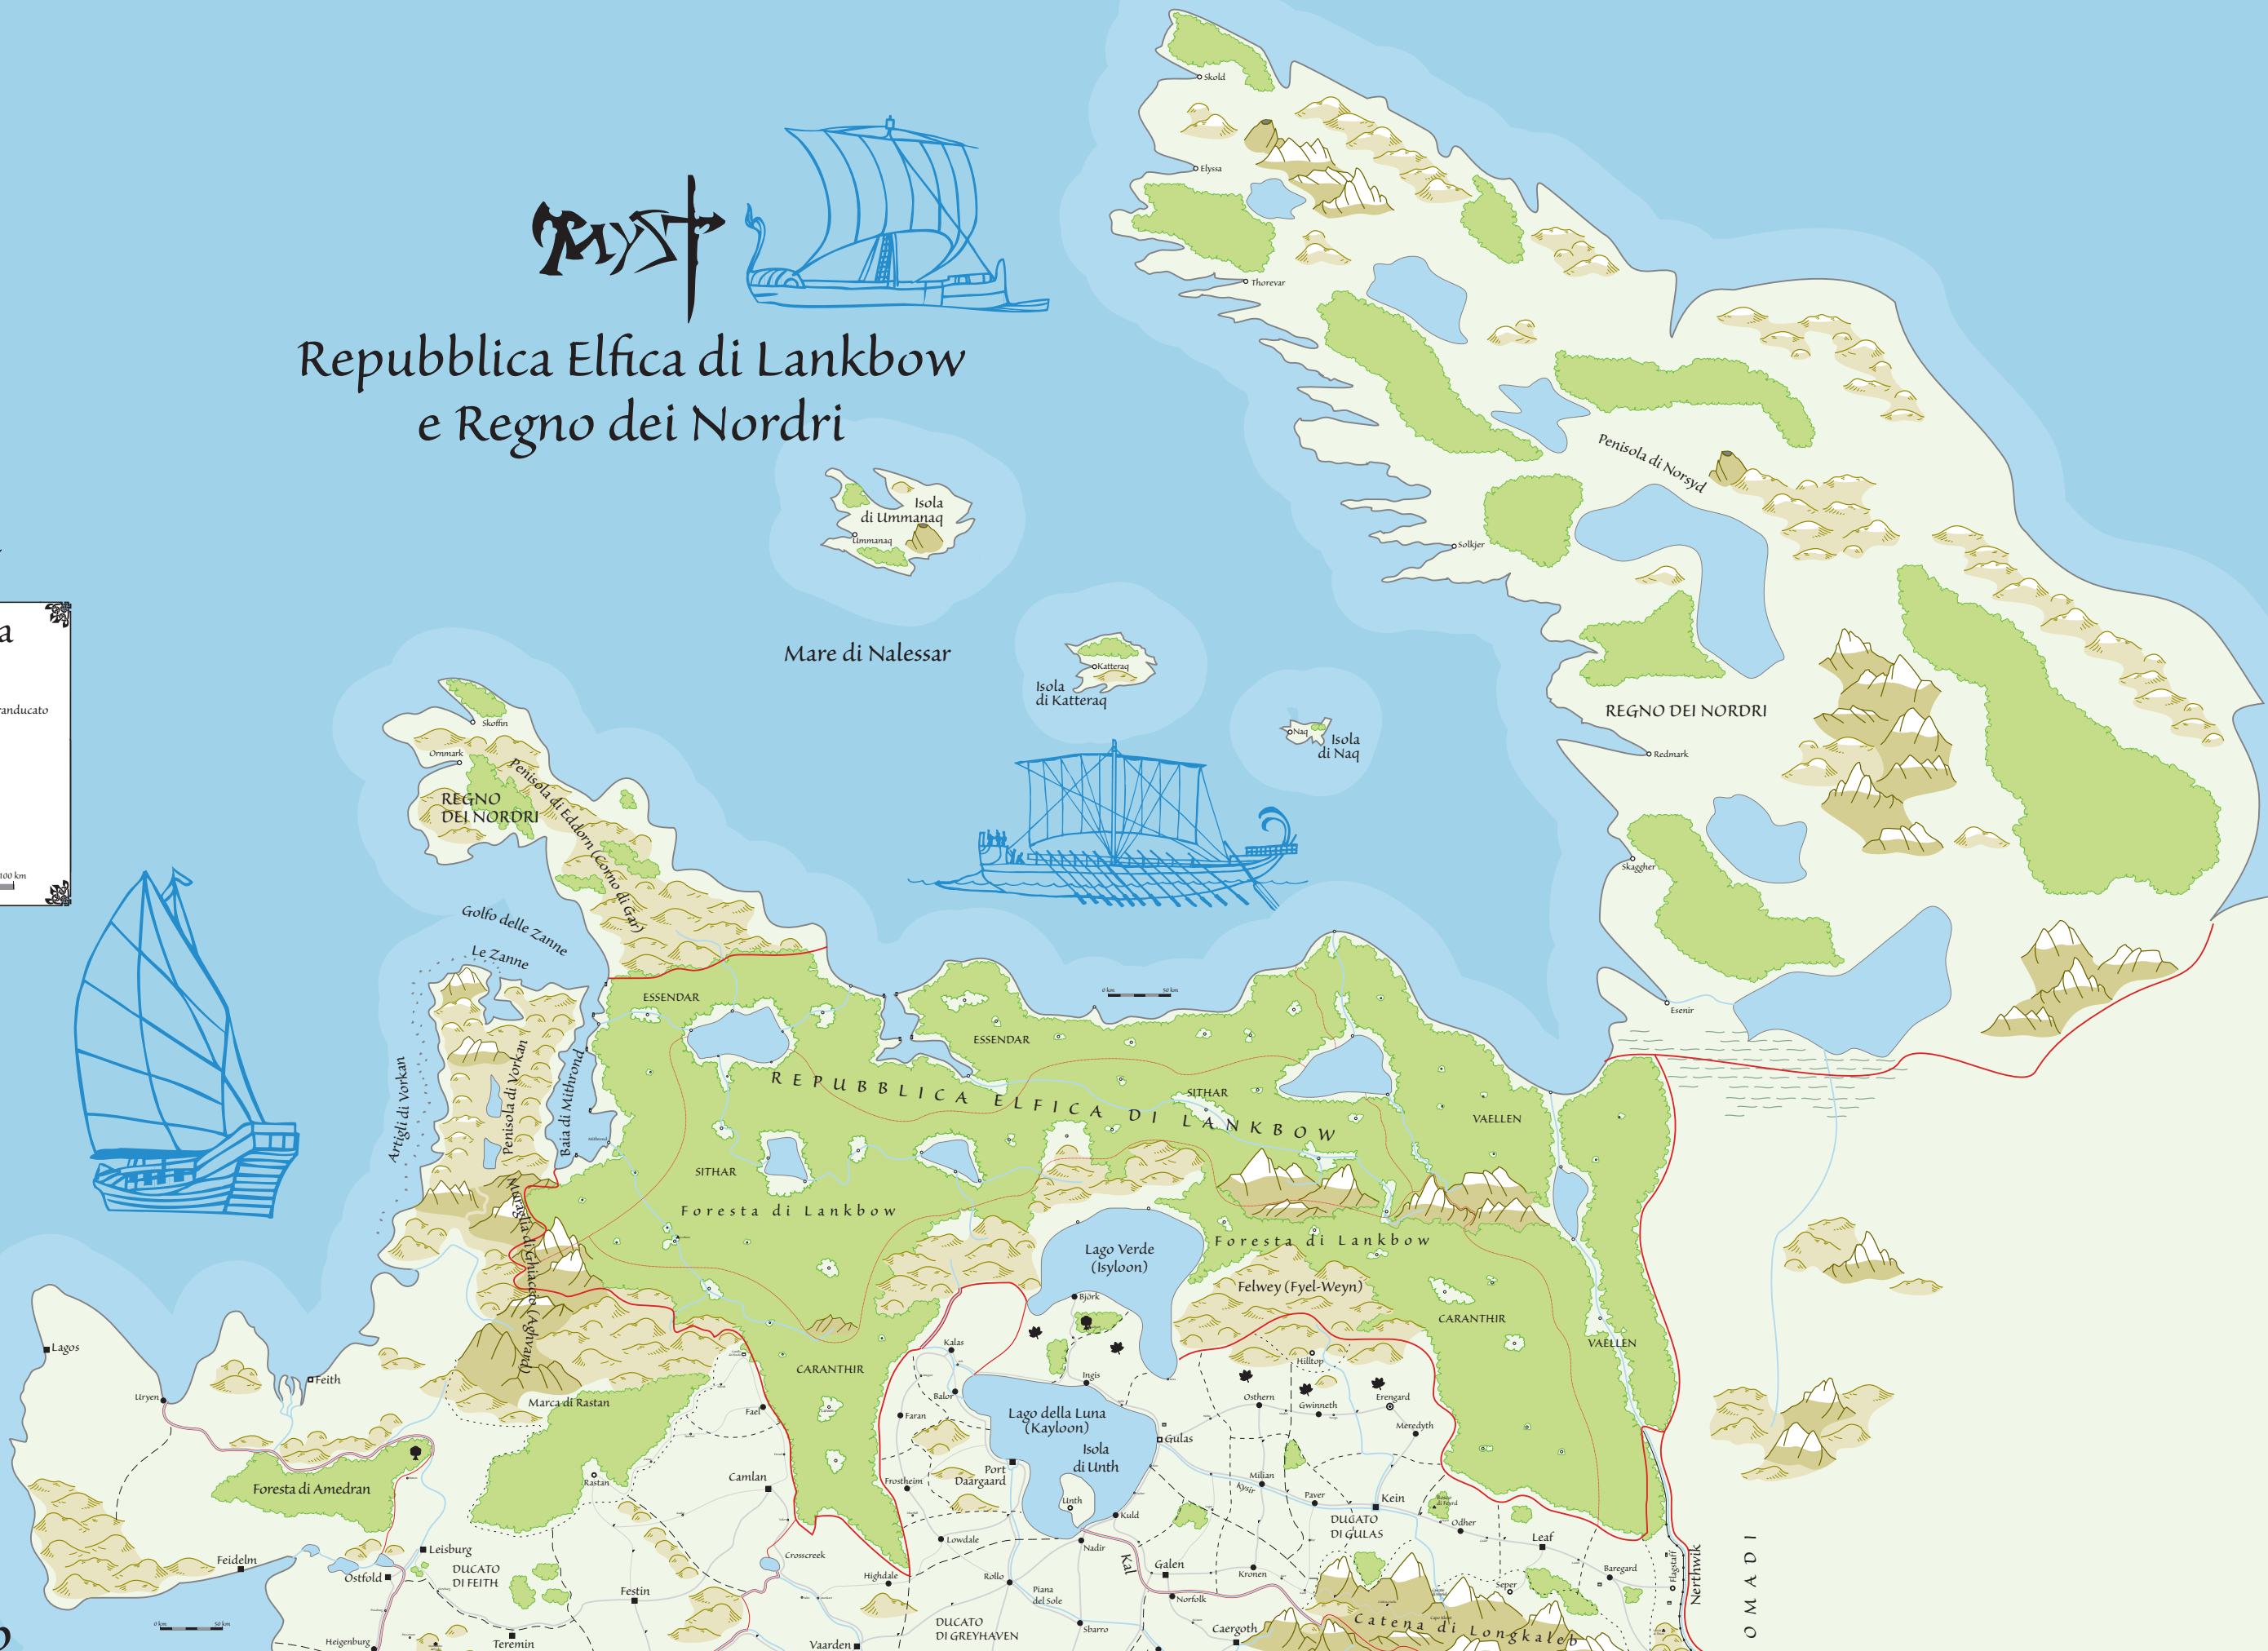

Repubblica Elfica di Lankbow e Regno dei Nordri

Ilsanora

Legenda

- Marca
- Villaggio
- ✠ Clan in territorio del Granducato
- ✠ Vassallo Nordri
- ⚓ Porto Nordri
- ⊠ Torre - Fortificazione
- ⊠ Monastero
- ⊠ Cerchi di Monoliti
- Strada
- ▲ Rovina o Rudere
- ⊠ Resti di Fortificazioni

0 km 50 km 100 km

Canale di Mannanin

anducato

O M A D I